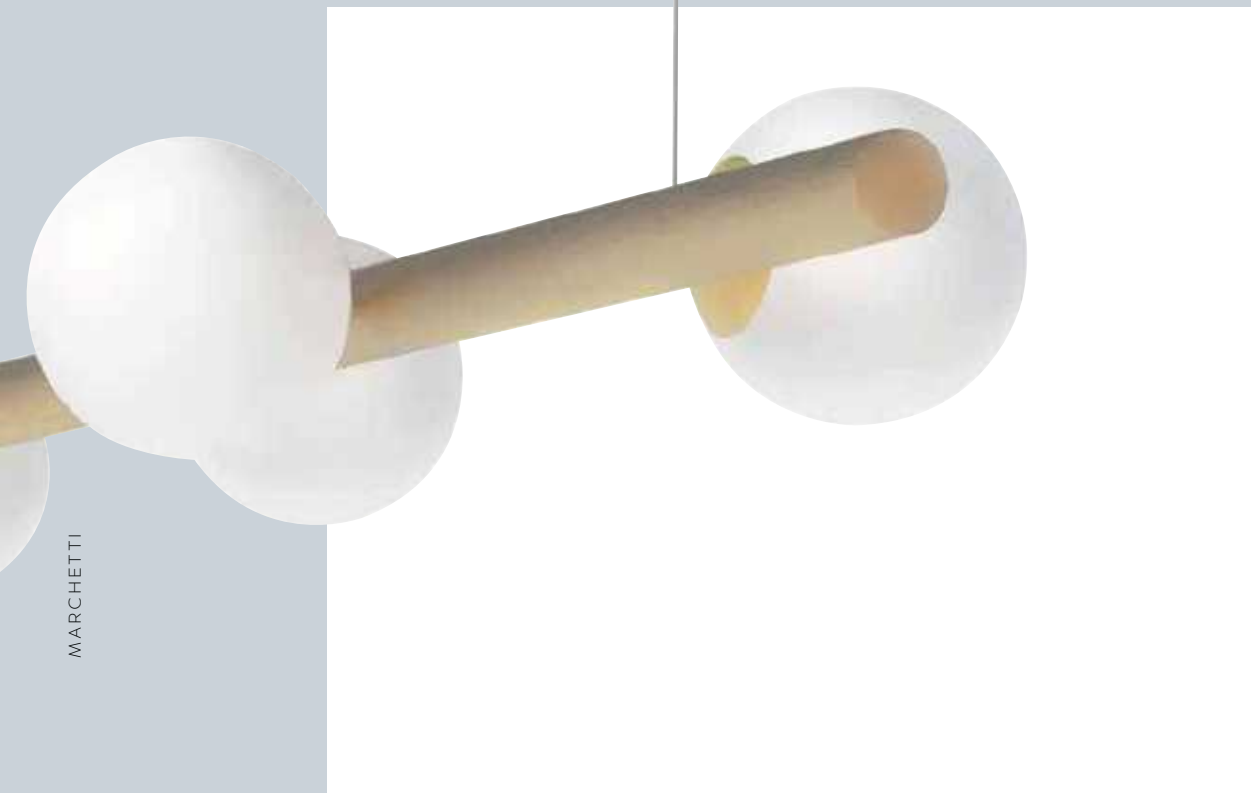

Ø 70 cm H 55 cm H tot. 120 cm  
sfera vetro/glass ball Ø 13,5 cm  
6xE14 LED

T  
I  
N  
T  
I  
N