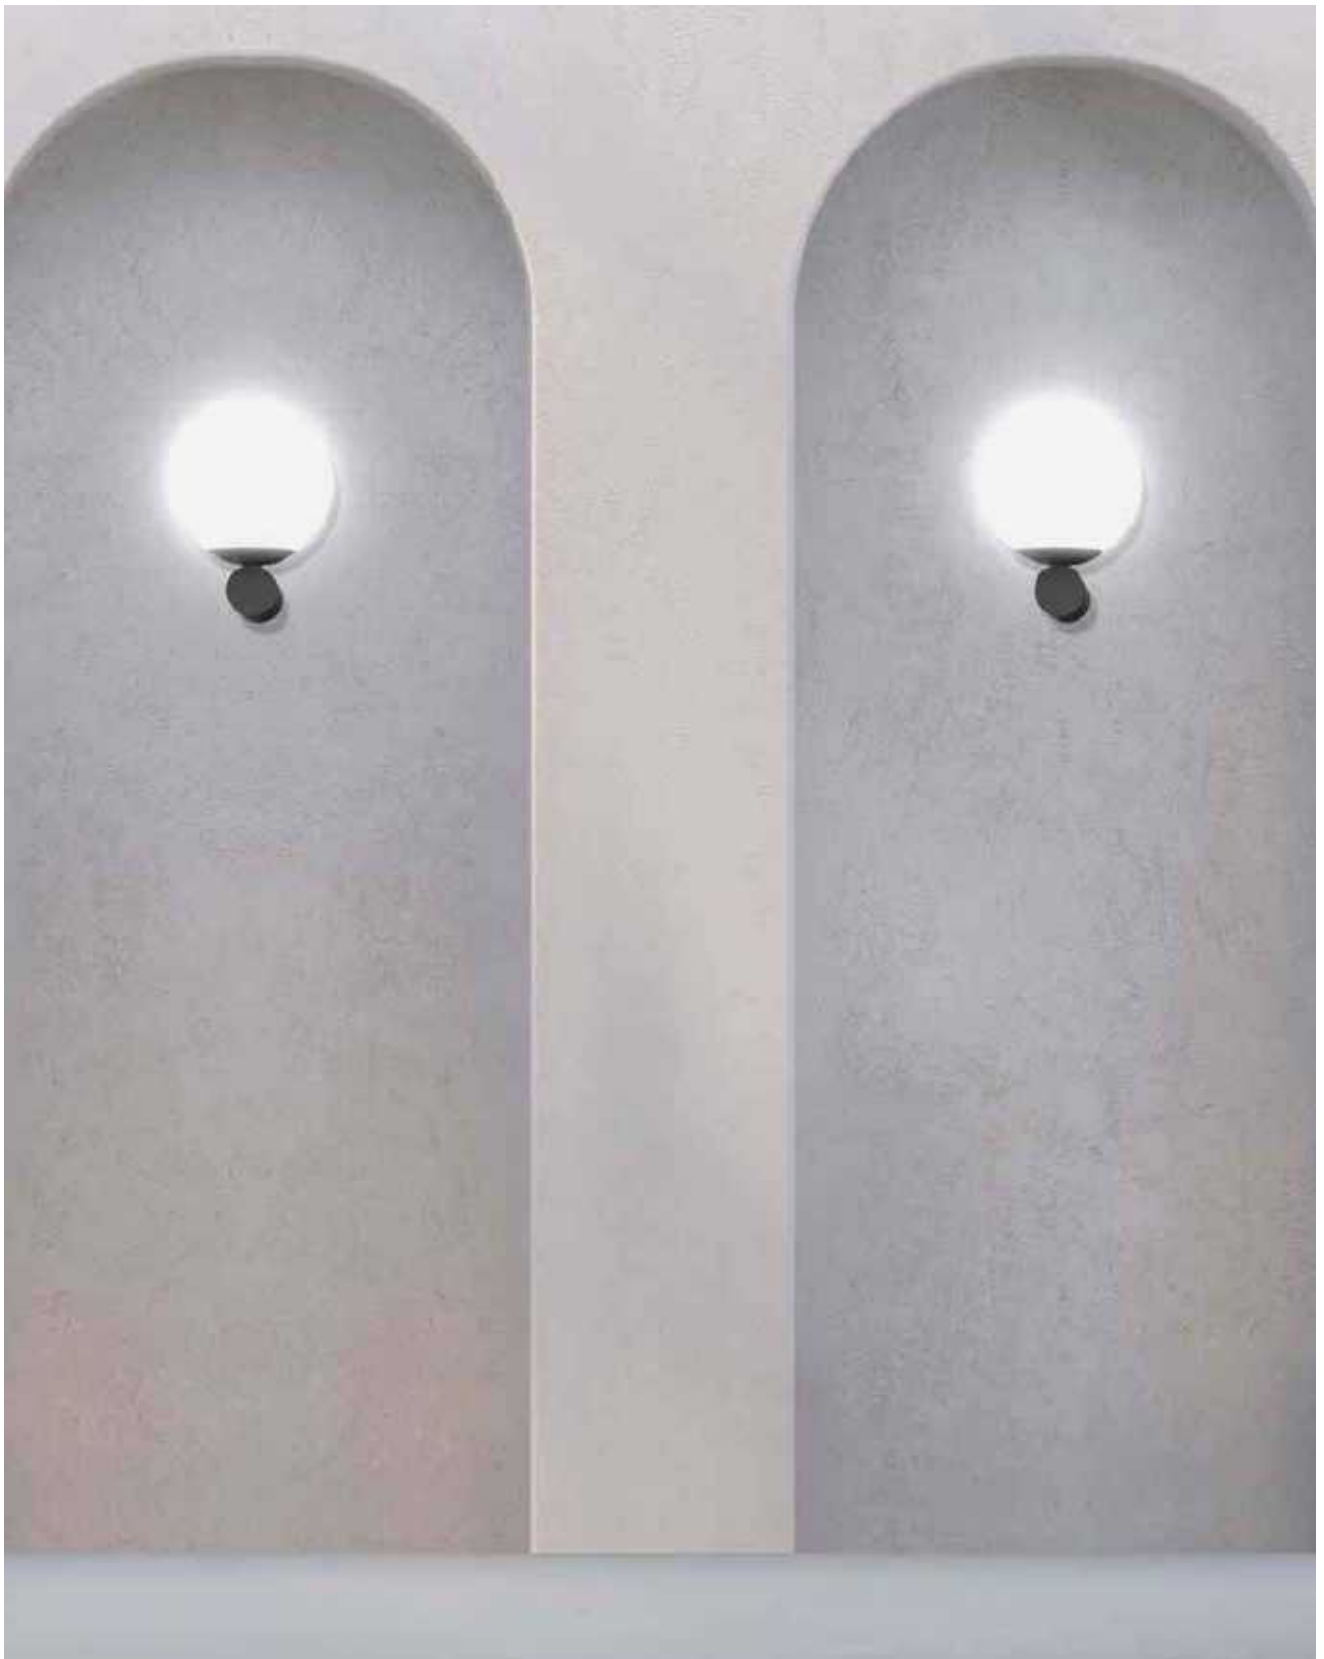

Oro satinato/Satin gold

**AP:**

**Dimensioni/Measurements:**

Ø 13,5 P 15 cm H 17 cm

sfera vetro/glass ball Ø 13,5 cm

1xE14 LED

L  
U  
N  
A