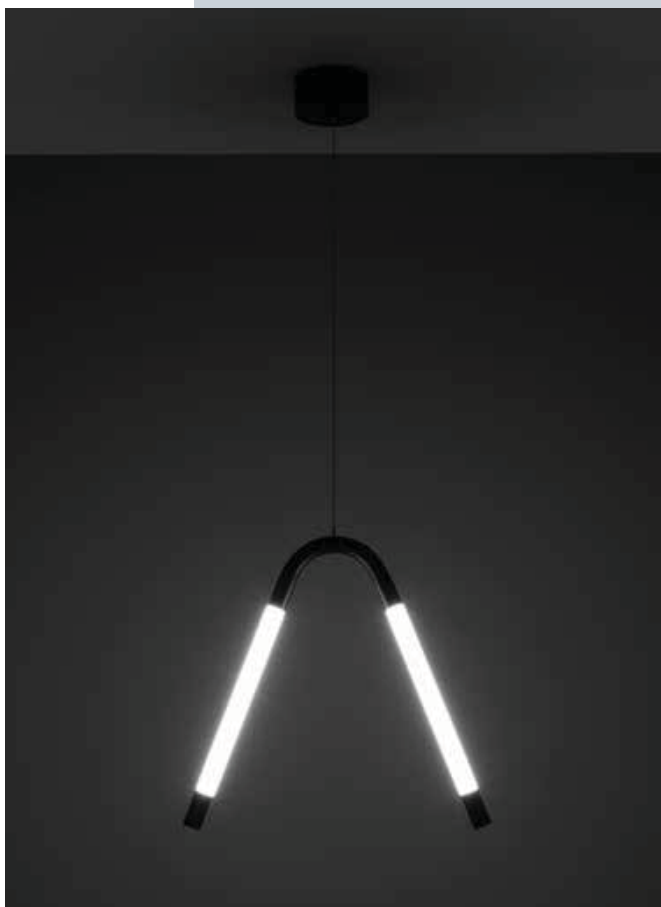

# 360°

SOSPENSIONE  
SUSPENSION

Finitura/Finish:  
Bianco/White  
Nero/Black  
Alluminio/Aluminium  
Oro/Gold  
Nichel/Nickel

VERTICAL / HORIZONTAL

MARCHETTI

Un tratto semplice e funzionale, utilizzando il led all'interno di tubi di policarbonato bianco latte, senza avere nessuna ombra all'interno degli stessi con parti in metallo tornito con finiture attuali ed eleganti. Tubo in metacrilato illuminato uniformemente dal led.

- S:** 66 cm Ø 3 - LED 15W K° 3000k
- M:** 96 cm Ø 3 - LED 25W K° 3000k
- L:** 126 cm Ø 3 - LED 32W K° 3000k
- XL:** 156 cm Ø 3 - LED 42W K° 3000k

**360° U:** LED 20W K° 3000k

N° 2 360° PENTAGON S: Ø 145 - LED 85W K° 3000k  
N° 2 360° PENTAGON M: Ø 194 - LED 125W K° 3000k  
N° 1 360° PENTAGON XL: Ø 242 - LED 160W K° 3000k