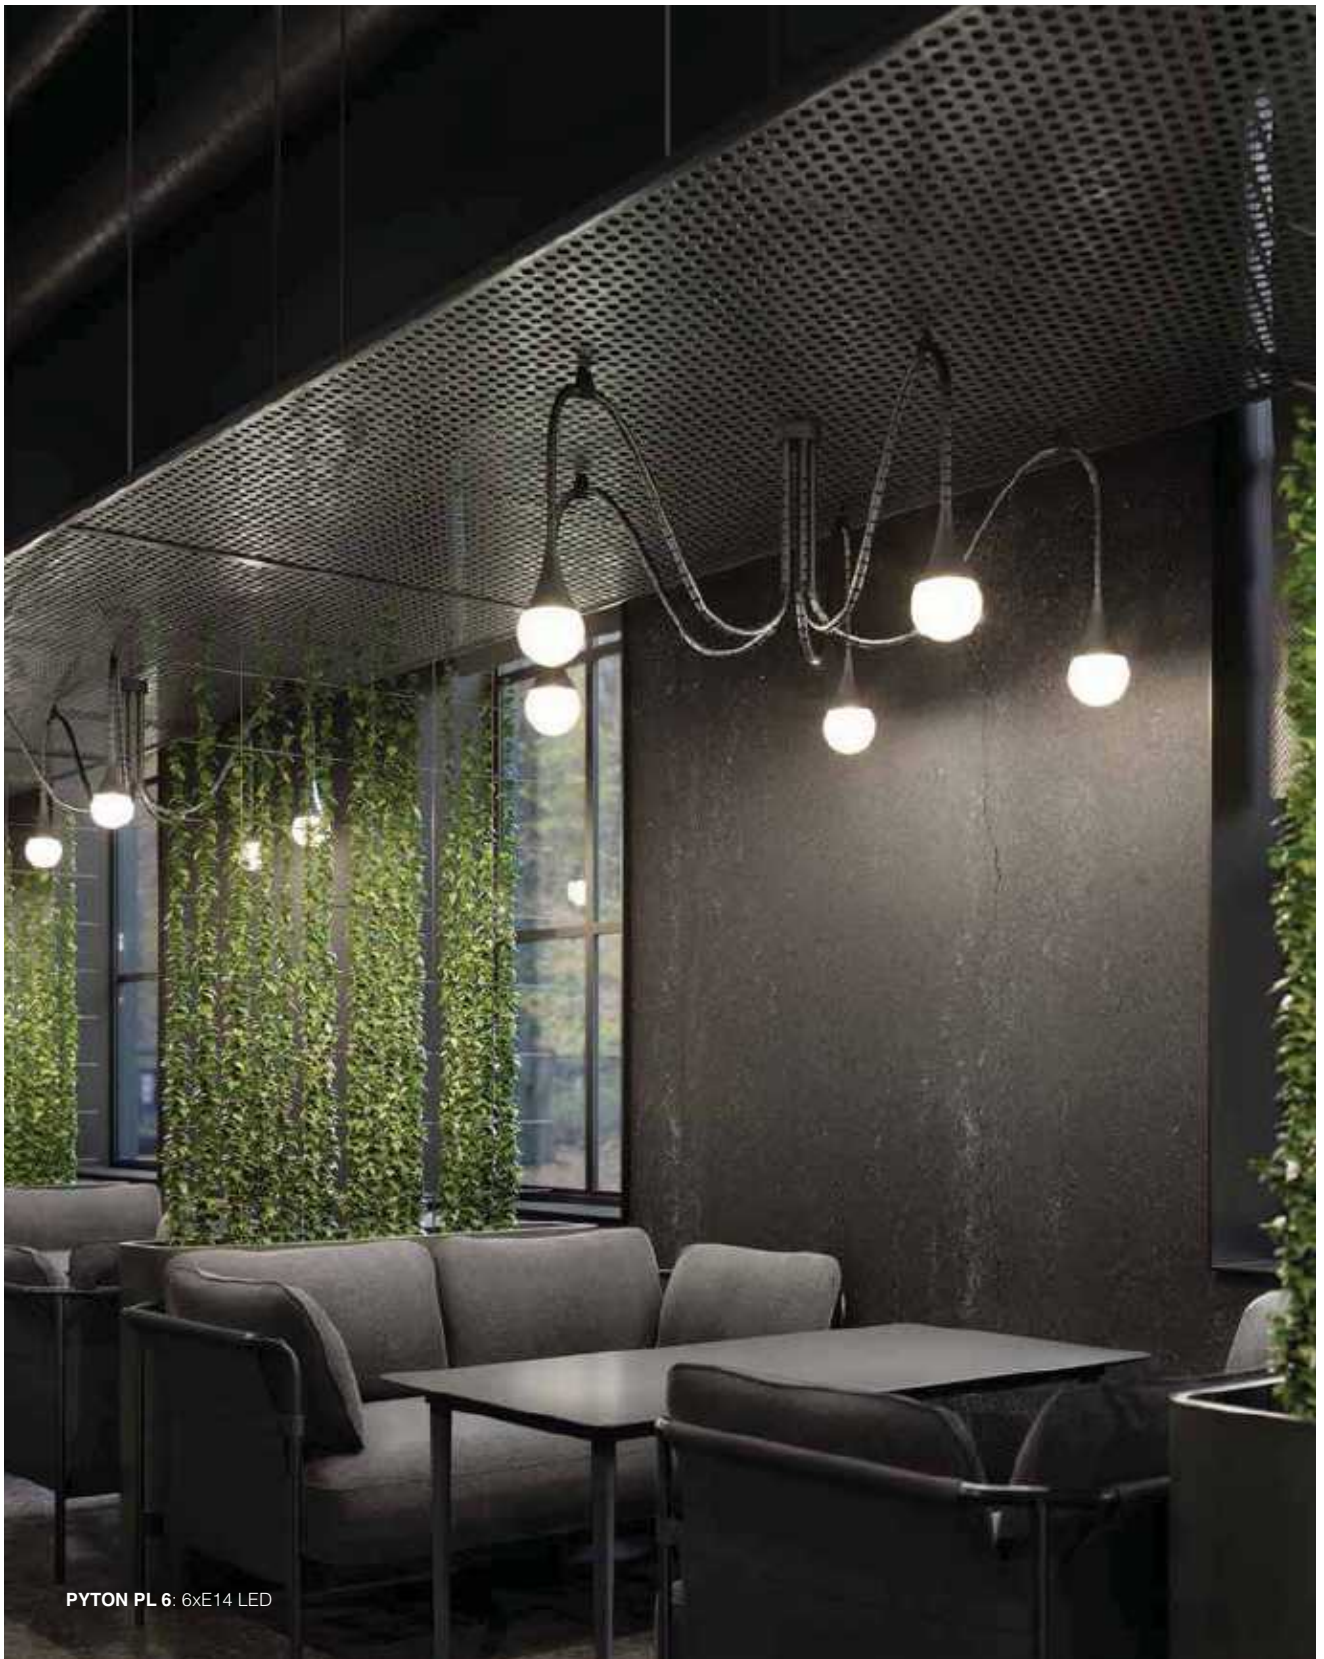

PYTON PL 6: 6x E14 LED

P
Y
T
O
N