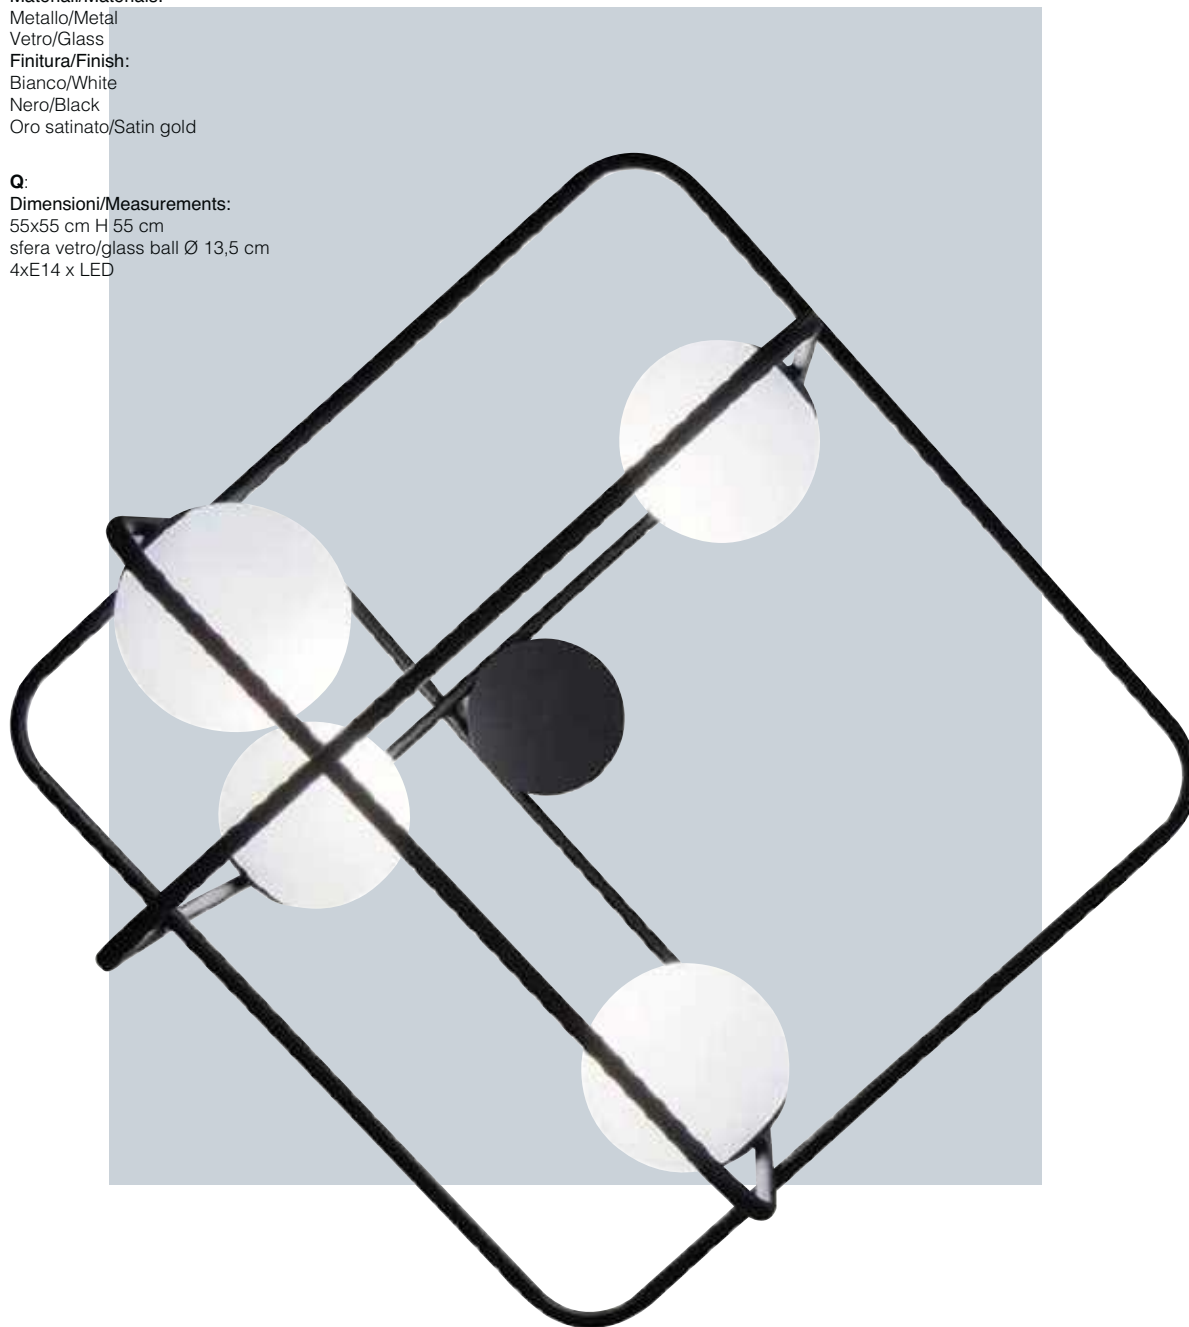

55x55 cm H 55 cm  
sfera vetro/glass ball Ø 13,5 cm  
4xE14 x LED

I  
N  
T  
R  
I  
G  
O