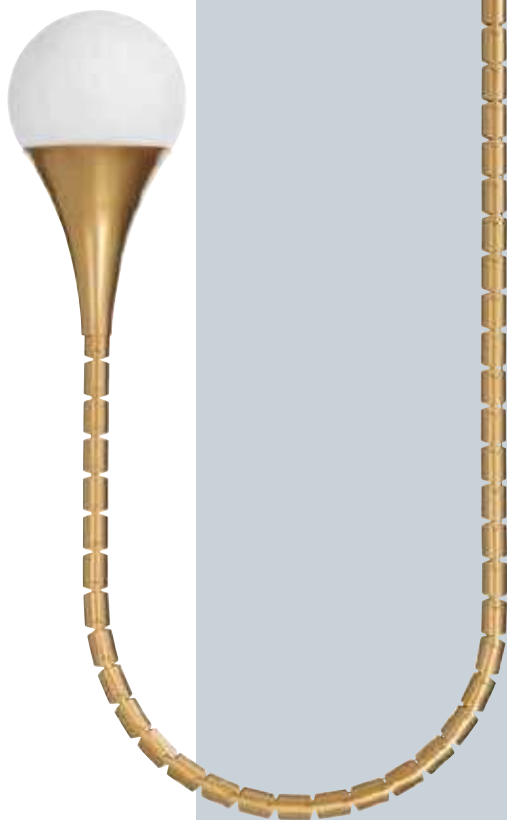

PYTON

SOSPENSIONE
SUSPENSION

Finitura/Finish:

Oro satinato+Nero / Satin gold+Black
Champagne+Nero / Champagne+Black
Alluminio+Nero / Aluminium+Black
Nero+Nero / Black+Black

Tubo tagliato a laser e vetro satinato/Laser cut tube and frosted glass

PYTON REV S150: 1x E14 LED

Morbido e armonioso nelle movenze ma forte ed elegante nella struttura tubolare sapientemente lavorata con un processo laser unico nel suo genere, che crea un movimento sinuoso arricchito con degli inserti in pelle nera...che diffonde luce con una sfera bianco latte satinata. Sospensione realizzata con un tubo metallico intagliato a laser che ne permette un movimento sinuoso. Diffusore in vetro satinato bianco latte. Illuminazione e14 led.

Soft and harmonious in the movements, but strong and elegant in the metal structure wisely worked with a unique laser process...this sinuous movement enriched with black leather bracelet is illuminated with a satin milky white sphere. Suspension made with a laser-cut metal tube that allows for sinuous movement. Milk white satin glass diffuser. E14 led lighting.