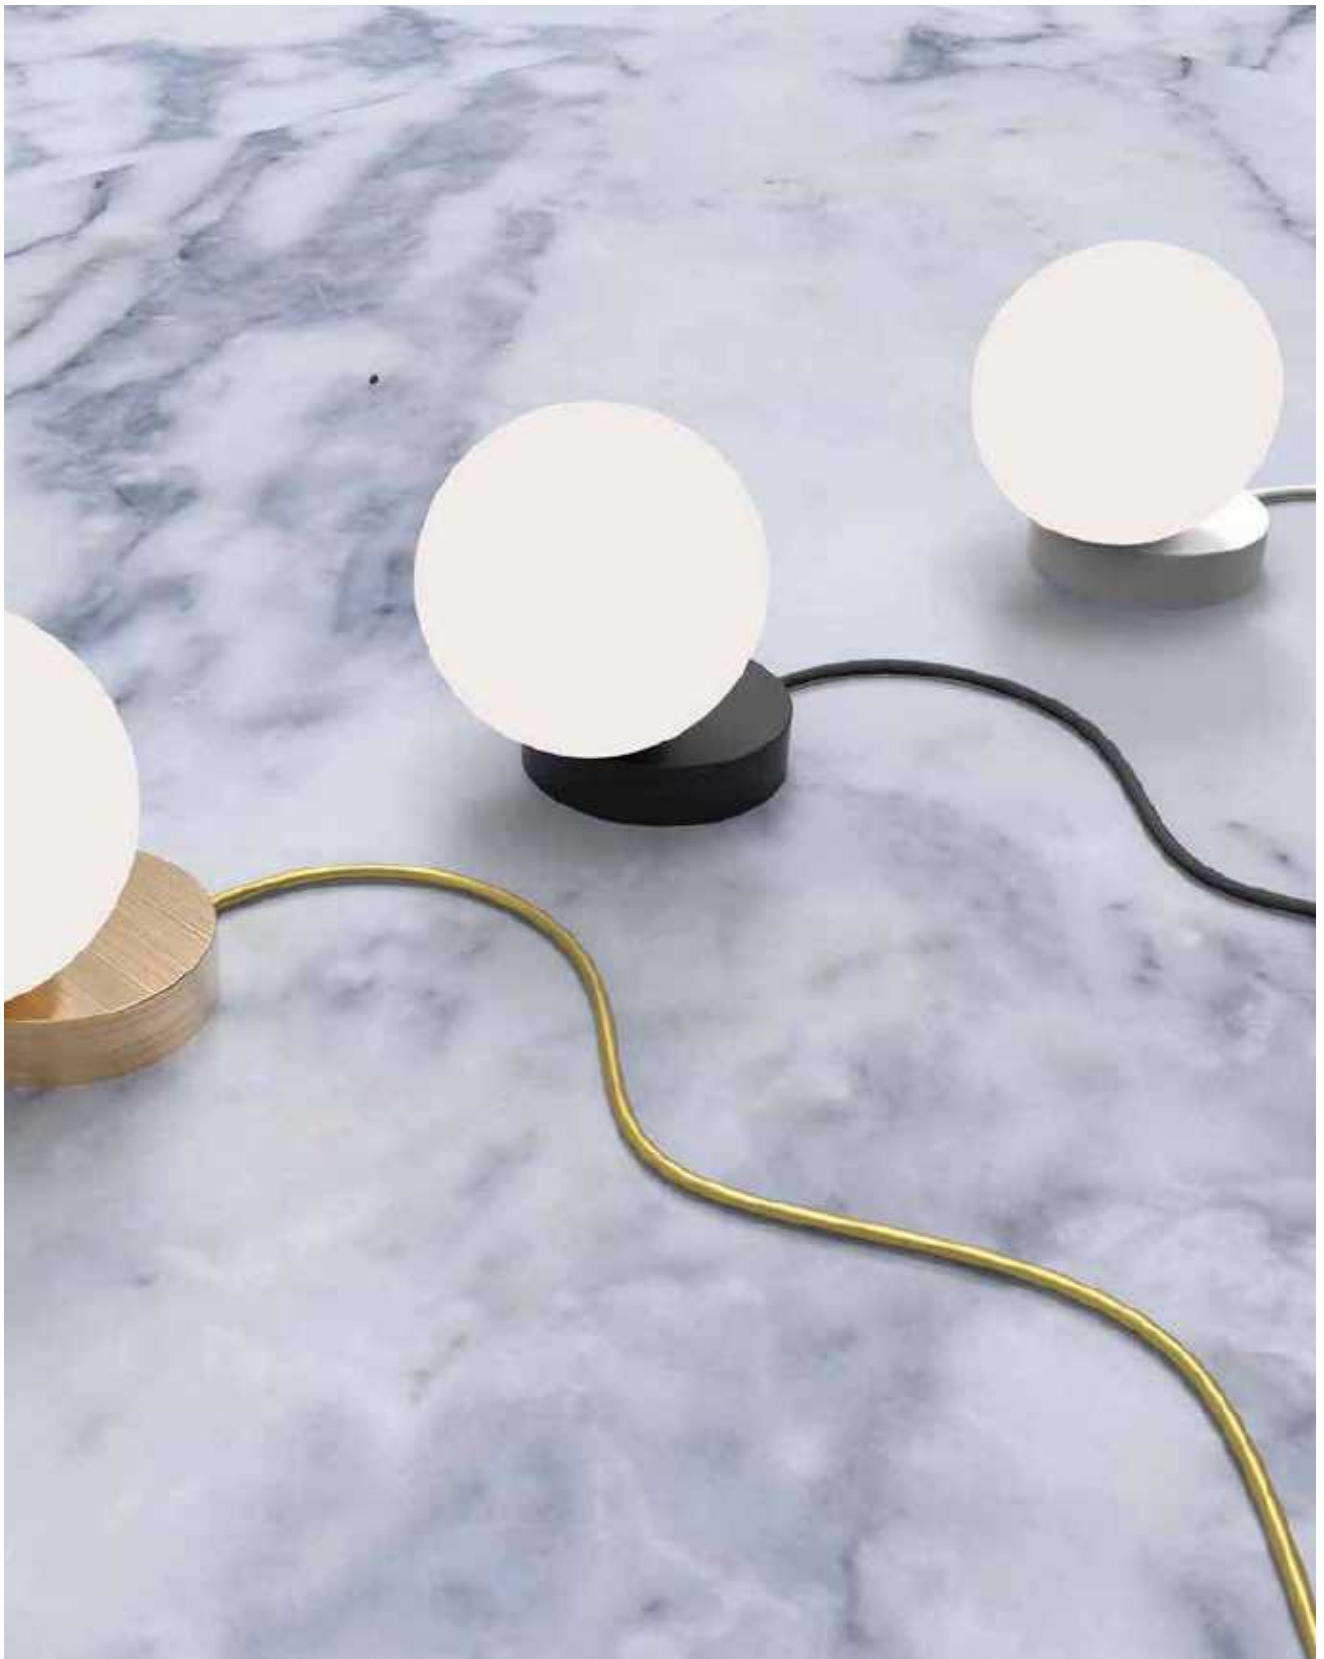

**Dimensioni/Measurements:**  
Ø 13,5 cm L 16 H 16 cm  
sfera vetro/glass ball Ø 13,5 cm  
1xE14 LED

L  
U  
M  
I