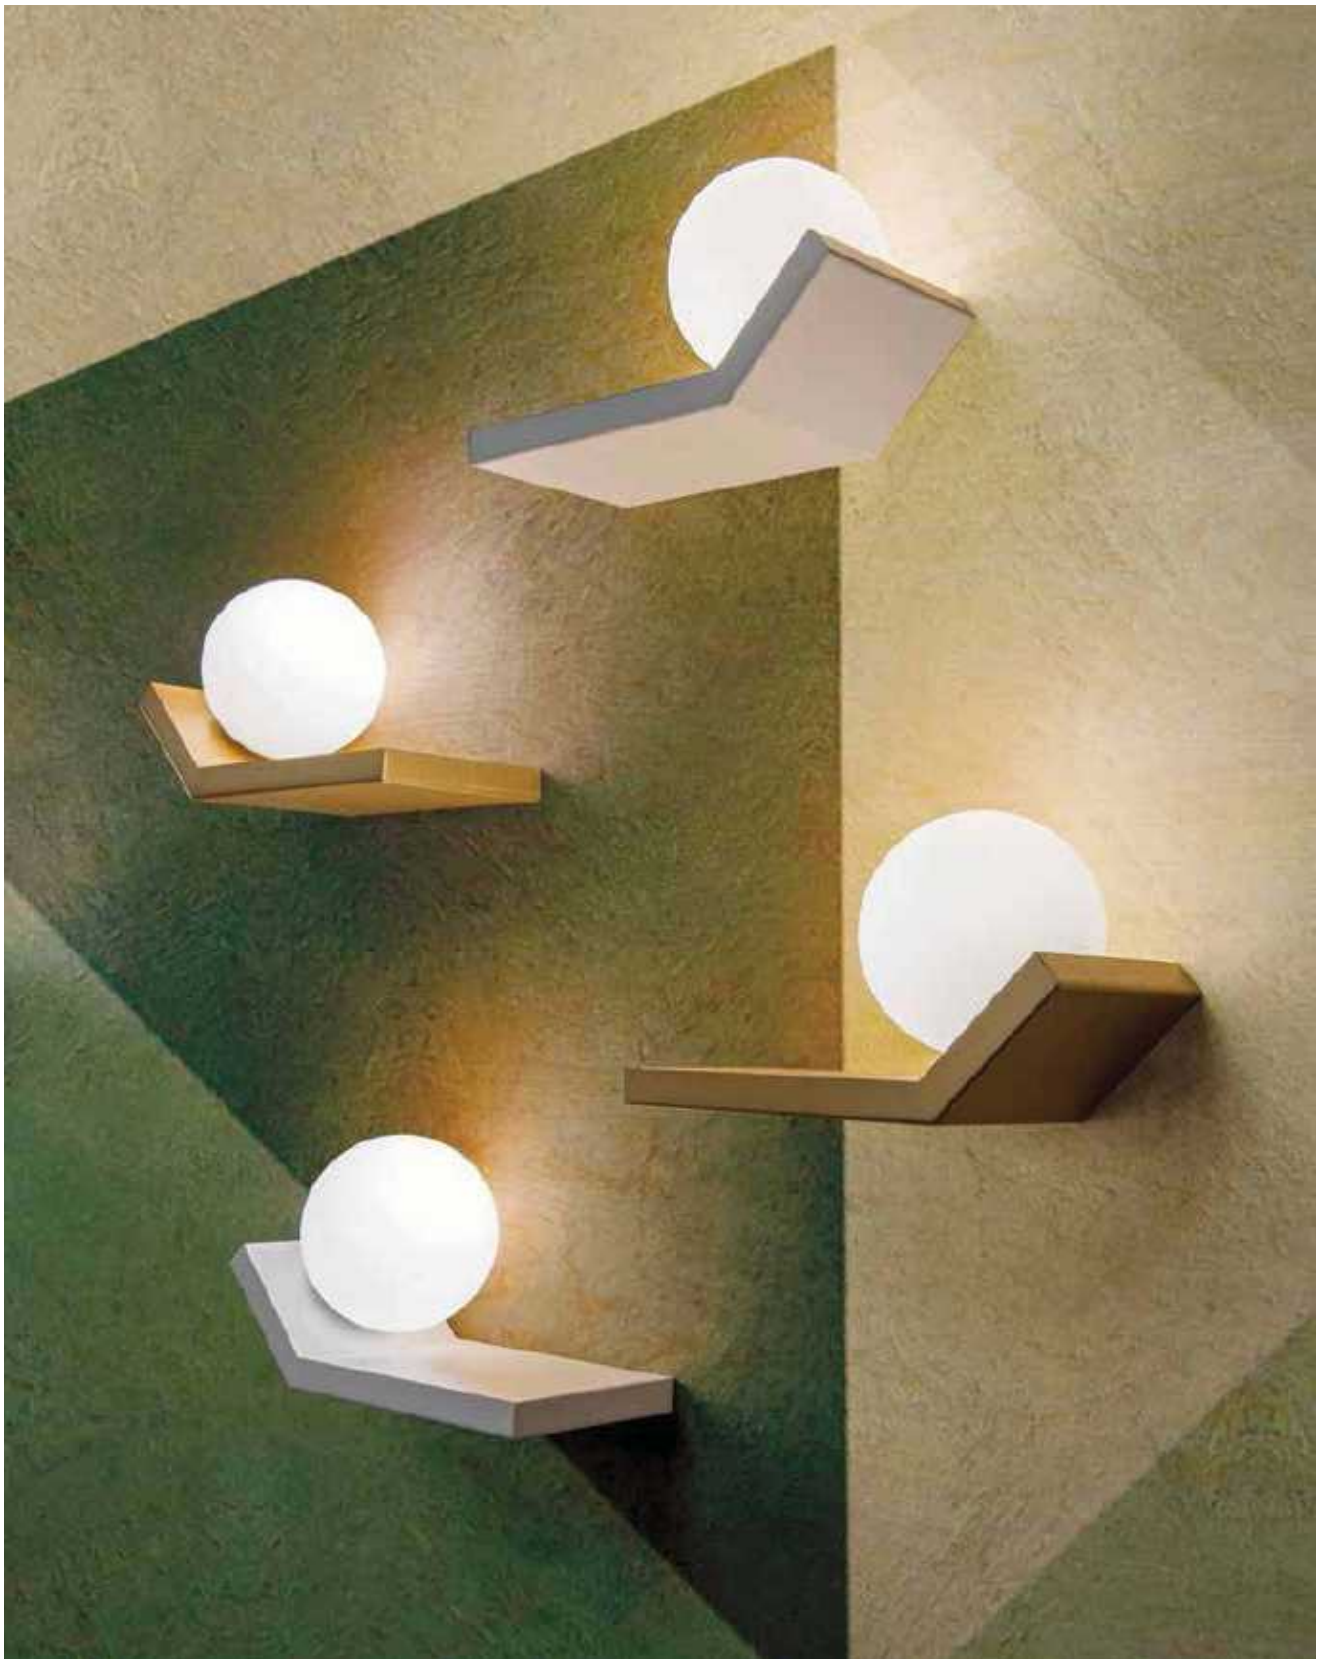

**Dimensioni/Measurements:**  
Ø 13,5 cm L 16 H 16 cm  
sfera vetro/glass ball Ø 13,5 cm  
1xE14 LED

L  
U  
M  
I

Oro satinato/Satin gold

Oro spazzolato/Gold brushed

**AP SX:**

**Dimensioni/Measurements:**

L 30 cm P 14 cm

sfera vetro/glass ball Ø 13,5 cm

1xE14 LED

**AP DX:**

**Dimensioni/Measurements:**

L 30 cm P 14 cm

sfera vetro/glass ball Ø 13,5 cm

1xE14 LED

# UMBRI

Design: **Roberto Giacomucci**

**TAVOLO**  
TABLE

U  
M  
B  
R  
T